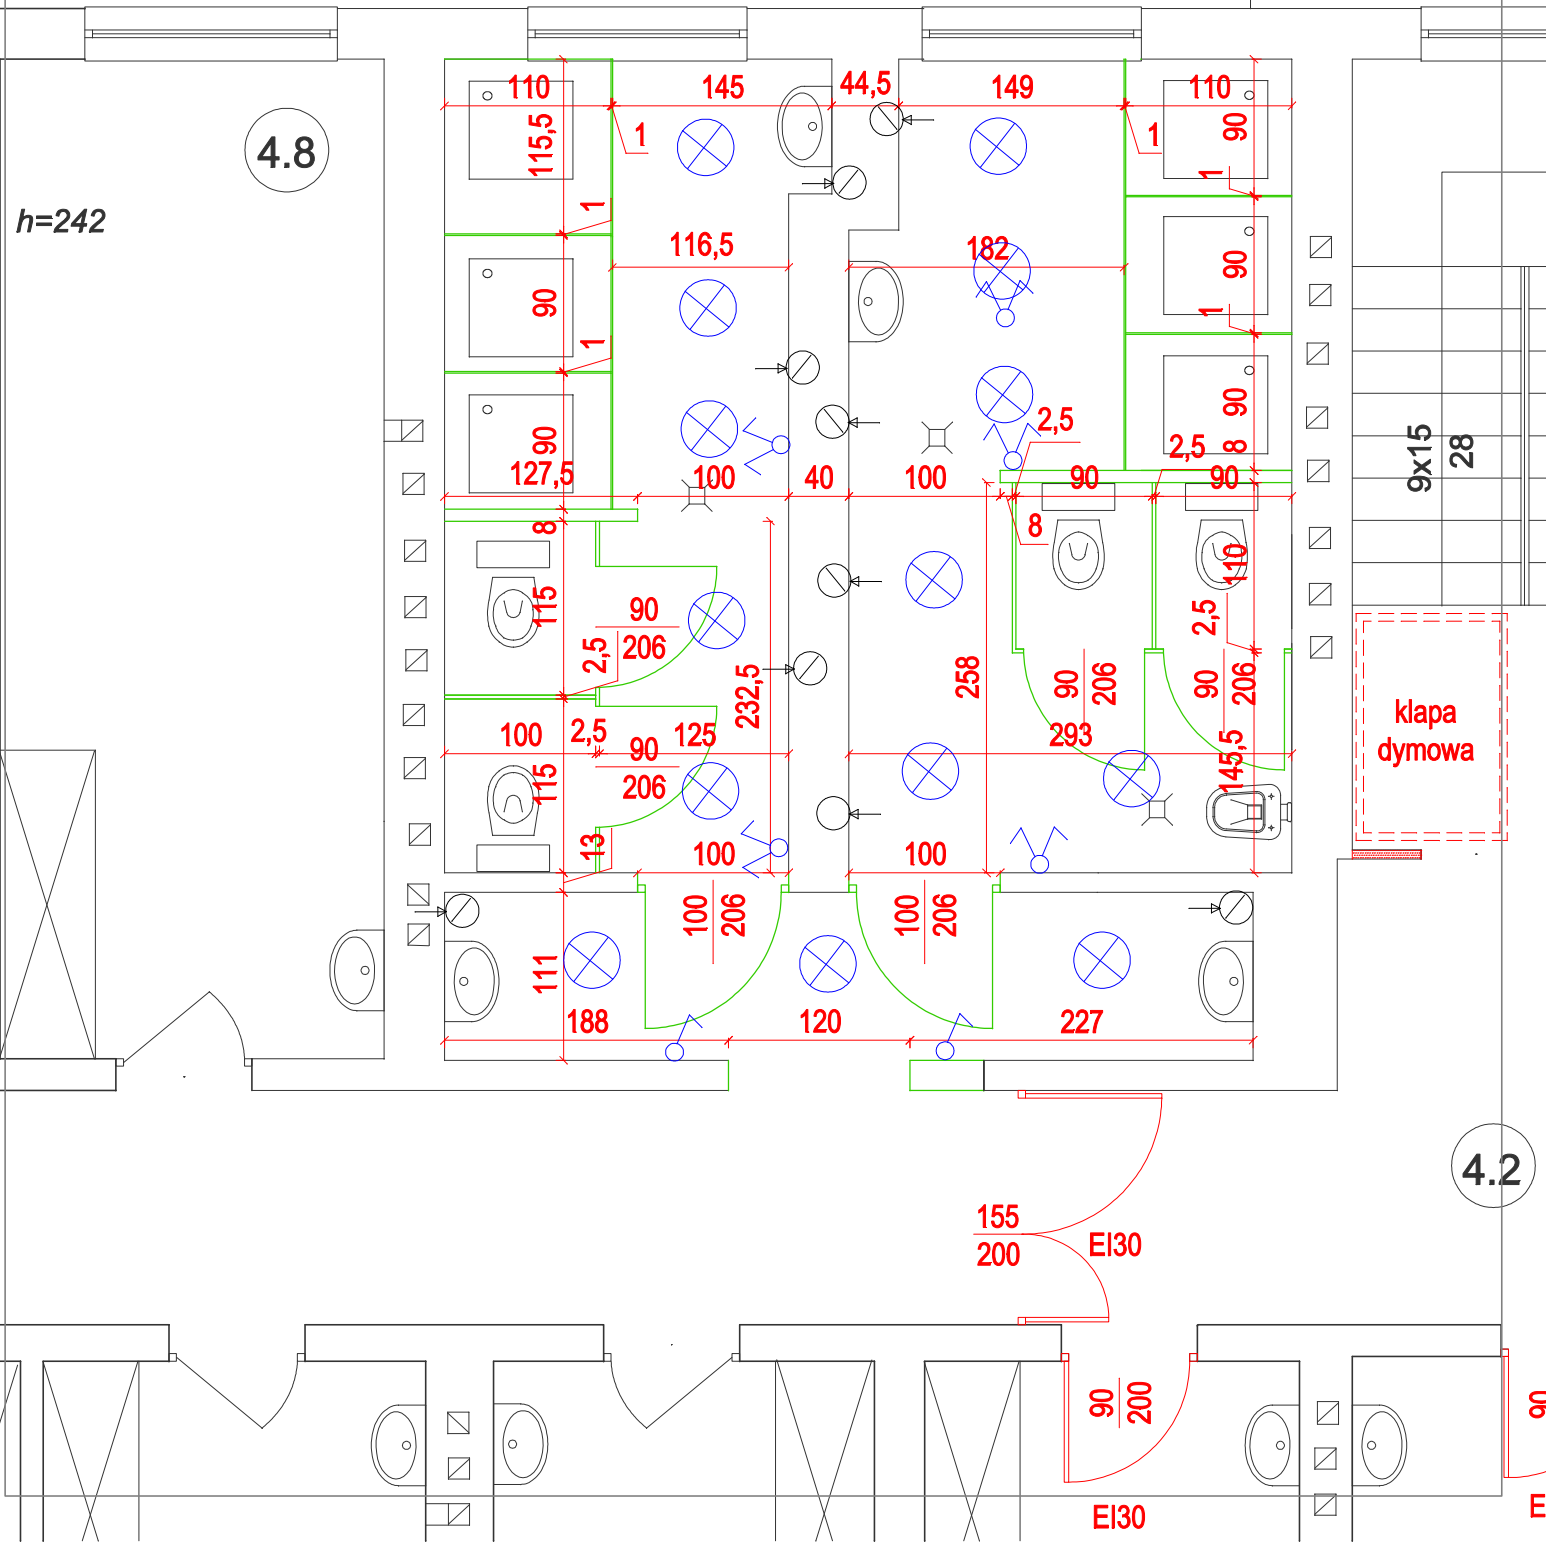

 Anemostat 125

 LED 12 W IP65

 Gniazdo IP65

 Łącznik krzyżowy IP65

 Łącznik pojedynczy IP65

$h=242$

4.8

4.2